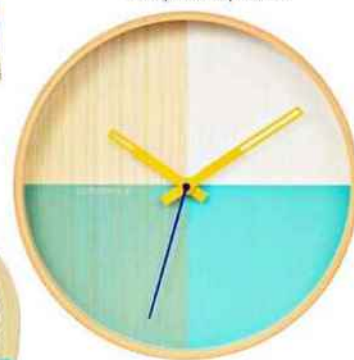

## AU CARRÉ

Plat en porcelaine,  
15,5 x 15,5 cm.  
Octaevo,  
29,50 €.

**WAX.** Suspension avec abat-jour en tissu, Ø 40 x H 23 cm. Wax Circles, Ostaria, 39,90 €.

## PASTEL

Horloge murale  
en bouleau, Ø 30 cm.  
Flor, Fleux, 60 €.