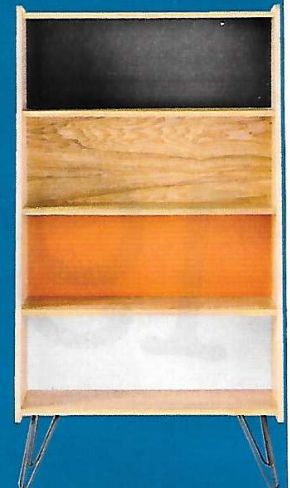

» Déco tendance

**GEOMETRIQUE** ■ Papier peint intissé « Forma », L 53 cm, 61 € le rouleau de 10 m, Scion.

**PONCTUEL** ■ Réveil en plastique, L 11 x H 9 x P 6 cm, 15,90 €, Décoclico.

**VITAMINEE** ■ Bibliothèque en MDF et frêne, L 72 x H 128 x P 26 cm, 110 € Maisons du Monde.

**IMPRIMEE** ■ Housse de coussin en polyester, L 40 x H 40 cm, 5,50 €, Ostaria.