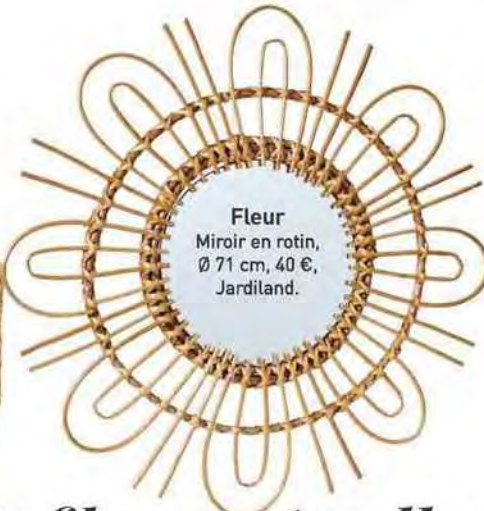

### En duo

Poufs « Éric » avec rangement, en bois, polyester et MDF, H 36 x L 38 x P 34 cm et H 40 x L 30 x P 30 cm, 129 € les 2, Coco Maison chez H&H.

**Tattoo**  
Paniers en jute,  
Ø 30 x H 30 cm  
et Ø 25 x H 25 cm,  
55 € (vendus  
par 3), Athezza.