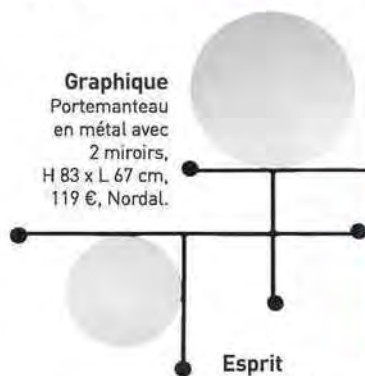

Esprit Mondrian
Chaise escabeau « Ply », en bois contreplaqué et peint, H 95 x L 48 x P 48 cm, 1 742 €, 1 % Design.

Des couleurs primaires

pour réchauffer le style design.

Graphique
Portemanteau en métal avec 2 miroirs, H 83 x L 67 cm, 119 €, Nordal.