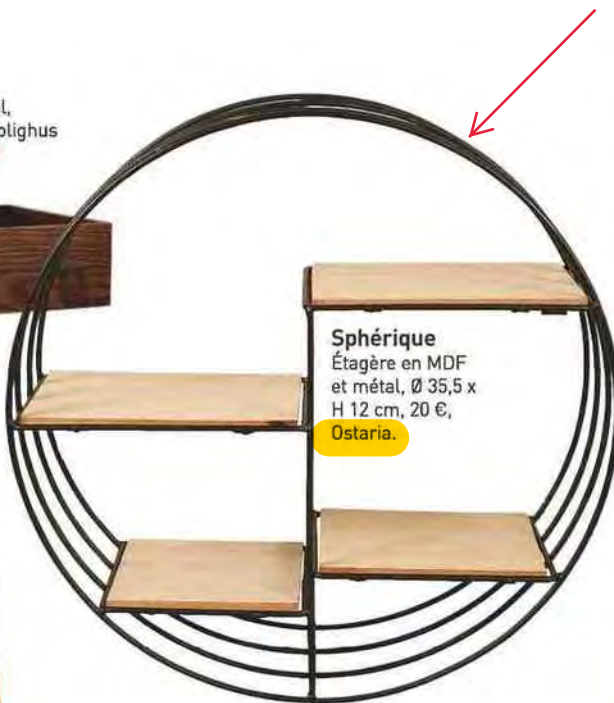

Sphérique

Étagère en MDF et métal, Ø 35,5 x H 12 cm, 20 €, Ostaria.

Classique

Bocal en verre, fermeture hermétique avec joint en caoutchouc, cont. 1 litre, Ø 14 x H 17 cm, 5 €, Le Parfait sur Onrangetout.com