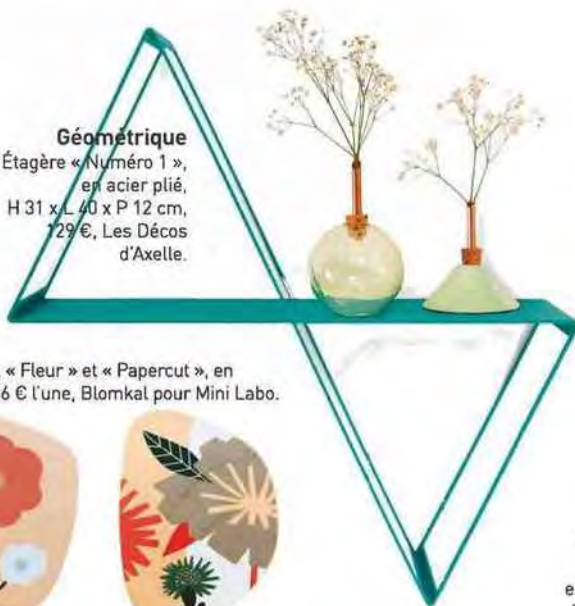

### Feuillage

Pot à crayons « Fleur d'Oranger », en carton, Ø 7 x H 20 cm, 3 €, Alinéa.

### Bucoliques

Boîtes « Bel-Saison », en carton, Ø 15 x H 8 cm, Ø 12,5 x H 6 cm et Ø 10 x H 5 cm, 9 € les 3, Comptoir de Famille.

SUITE PAGE 22

DR

**À la source**  
Carafe et gobelet  
en verre, 13 €  
et 6 €, Monoprix.

**Géométrique**  
Étagère « Numéro 1 »,  
en acier plié,  
H 31 x L 40 x P 12 cm,  
79 €, Les Décors  
d'Axelle.

**Herbier**

Patères, de gauche à droite, « Jardin », « Fleur » et « Papercut », en contreplaqué de bouleau, 15 x 12 cm, 36 € l'une, Blomkal pour Mini Labo.