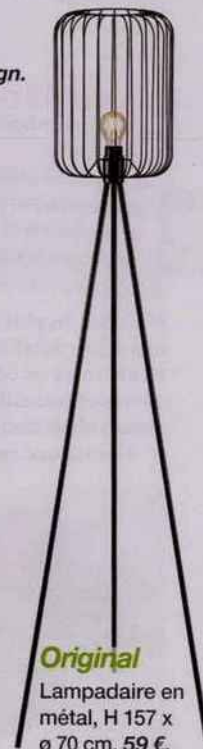

Note pastel

Lampe à poser en béton,
H 20 x L 28 x P 9,5 cm,
19,99 €, *Centrakor.*

Minimaliste

Lampe à poser en fer
doré, H 45,5 x ø base
13 cm, 19,99 €, *Keli, But.*

Hypnotique

Lampe à poser en fer et
bois, H 23,5 x ø 22 cm,
44 €, *Ferline, Sema Design.*

Scandinave

Lampadaire en bois
et abat-jour coton,
H 190 cm, 139,99 €,
Elot, But.

Nomade

Lampe projecteur en métal
et bois, H 27,5 x L 23 x
P 18 cm, 24,90 €, *Aseña Métal,
Cocktail Scandinave.*

Craquante

Lampe à poser en
laiton, H 46 x L 25 x
P 27 cm, 3 autres
coloris, 79 €, *The
Penguin, NV Gallery.*

Bulle de rosée

Lampe de table en verre,
H 24 x ø 25 cm, 19,95 €
(sans ampoule), *Fado, Ikea.*

Charmante

Lampe de bureau
en fer, H 40 x L 17 x
P 16 cm, 36,90 €,
Losange, Sema Design.

Petit
prix!

Graphique

Lampe à poser
en métal et bois,
H 43 x ø 14,5 cm,
18,90 €, *Ostaria.*

Ambrée

Lampe à poser
en verre et pin,
H 24 x ø 17 cm,
43 €, *Ardécor,
Sema Design.*

Un air du Sud

Lampe en métal noir
et abat-jour en rotin,
H 40 x L 23 x P 23 cm,
44,99 €, *Hendaye,
Maisons du Monde.*

Original