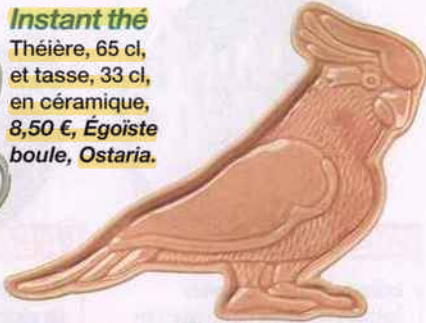

### Instant thé

Théière, 65 cl, et tasse, 33 cl, en céramique, 8,50 €, Égoïste boule, Ostaria.